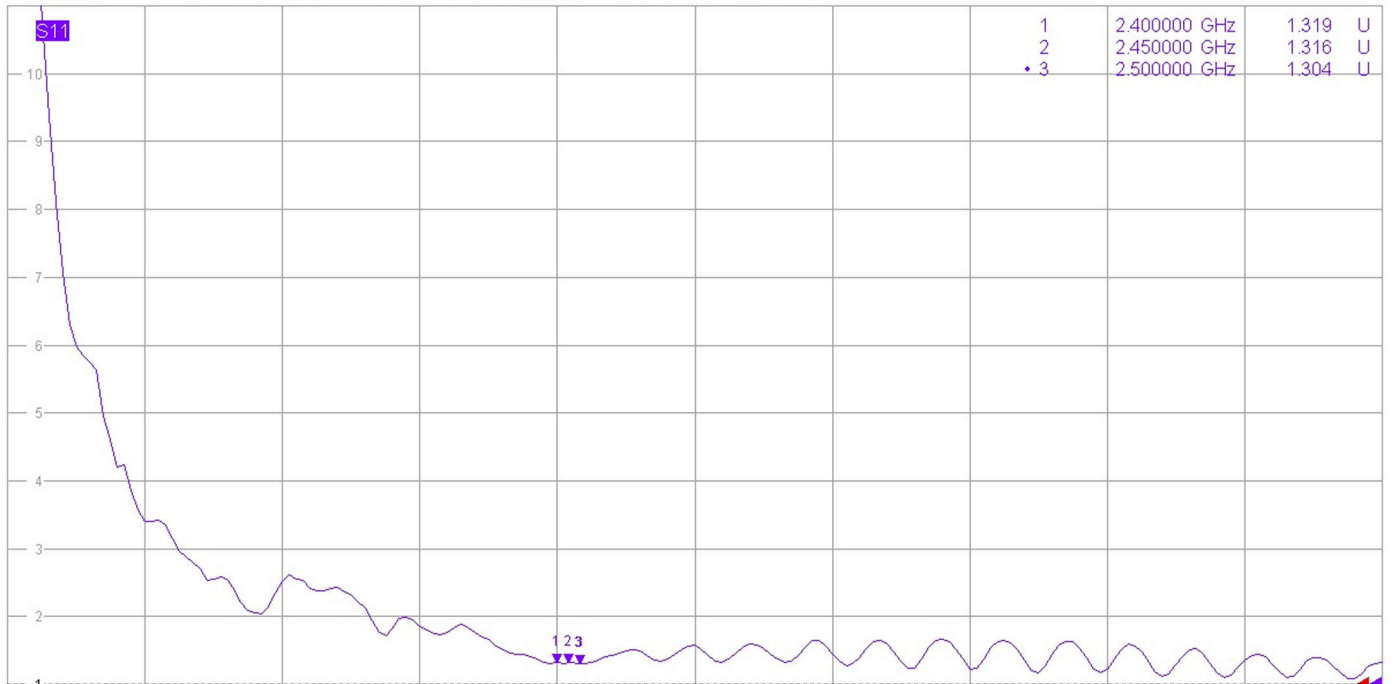

Ch1 Center 3.0000045 GHz Pwr -10 dBm Span 5.999991 GHz