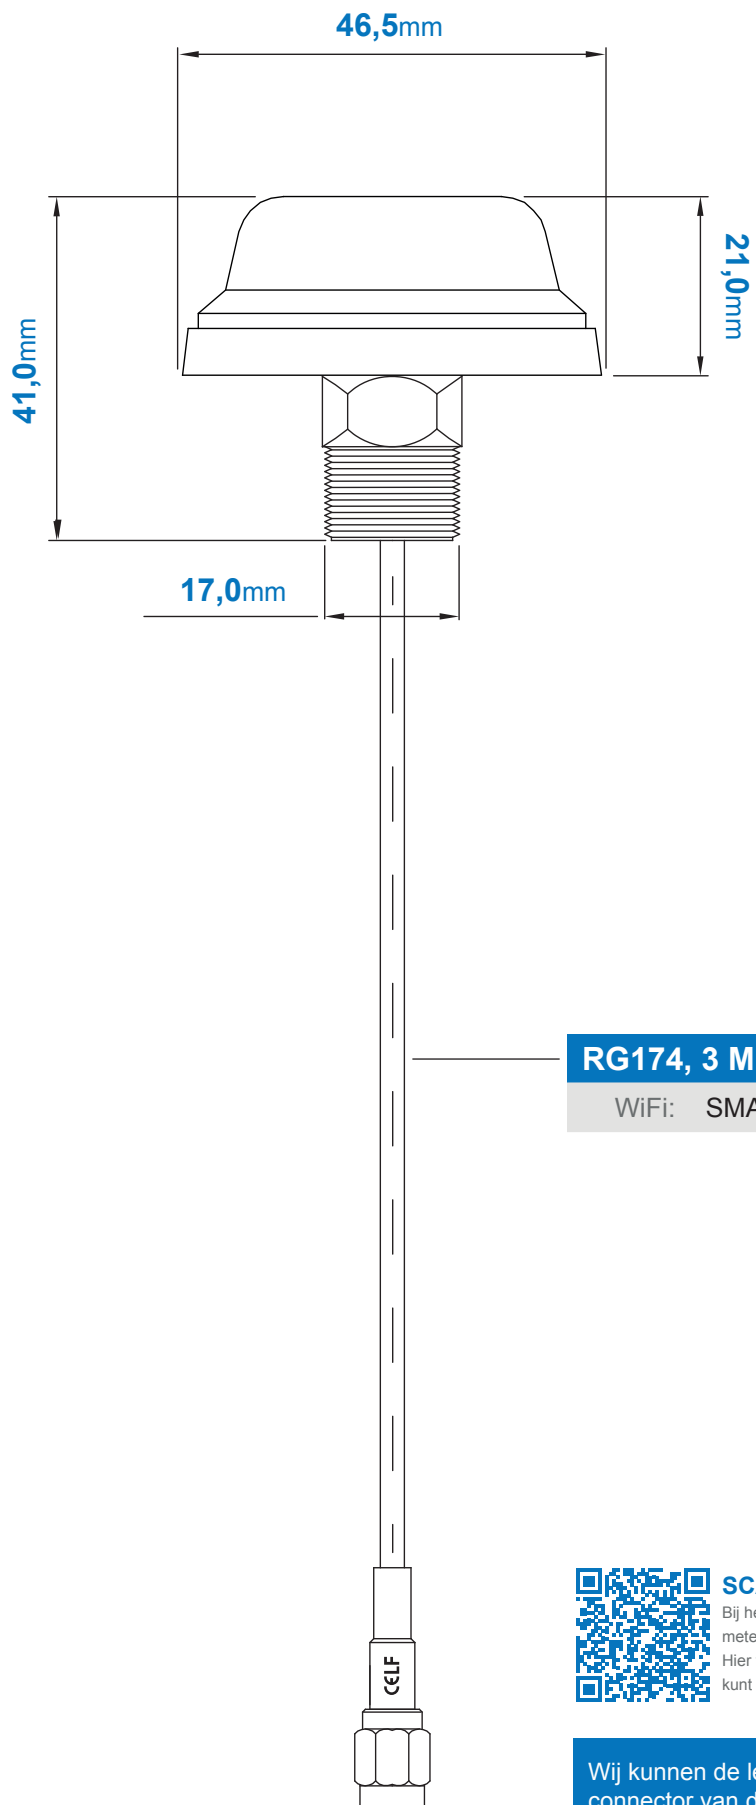

20-BHWIFI-1S

SCAN / KLIK

Bij het scannen of klikken van deze code wordt u meteen doorgestuurd naar onze productpagina. Hier vindt u meer informatie over deze antenne en kunt u deze ook meteen bestellen.

Wij kunnen de lengte van de kabel en/ of connector van deze antenne aanpassen naar keuze. U kunt deze antenne aangepast bestellen via onze website, ddselectronics.nl, of per e-mail: info@ddselectronics.nl.