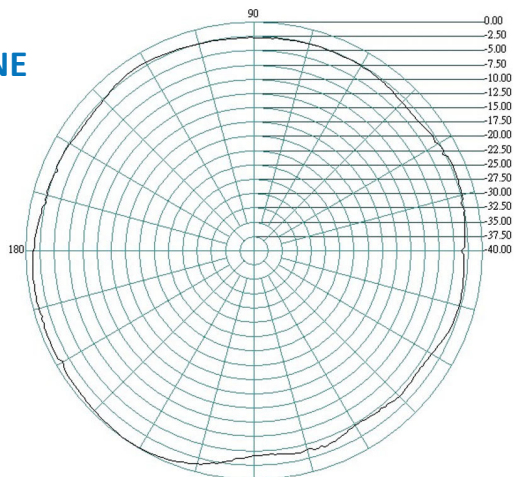

Trc1 S11 dB Mag 5 dB / Ref 0 dB Cal Smo Offs Mem2[Trc1] S11 dB Mag 5 dB / Ref 0 dB Invisible 1

Ch1 Center 3.0000045 GHz Pwr -10 dBm Span 5.999991 GHz

Trc1 S11 SWR 1 U / Ref 1 U Cal Smo Offs Mem2[Trc1] S11 SWR 1 U / Ref 1 U Invisible 1

Ch1 Center 3.0000045 GHz Pwr -10 dBm Span 5.999991 GHz

H-PLANE

E-PLANE