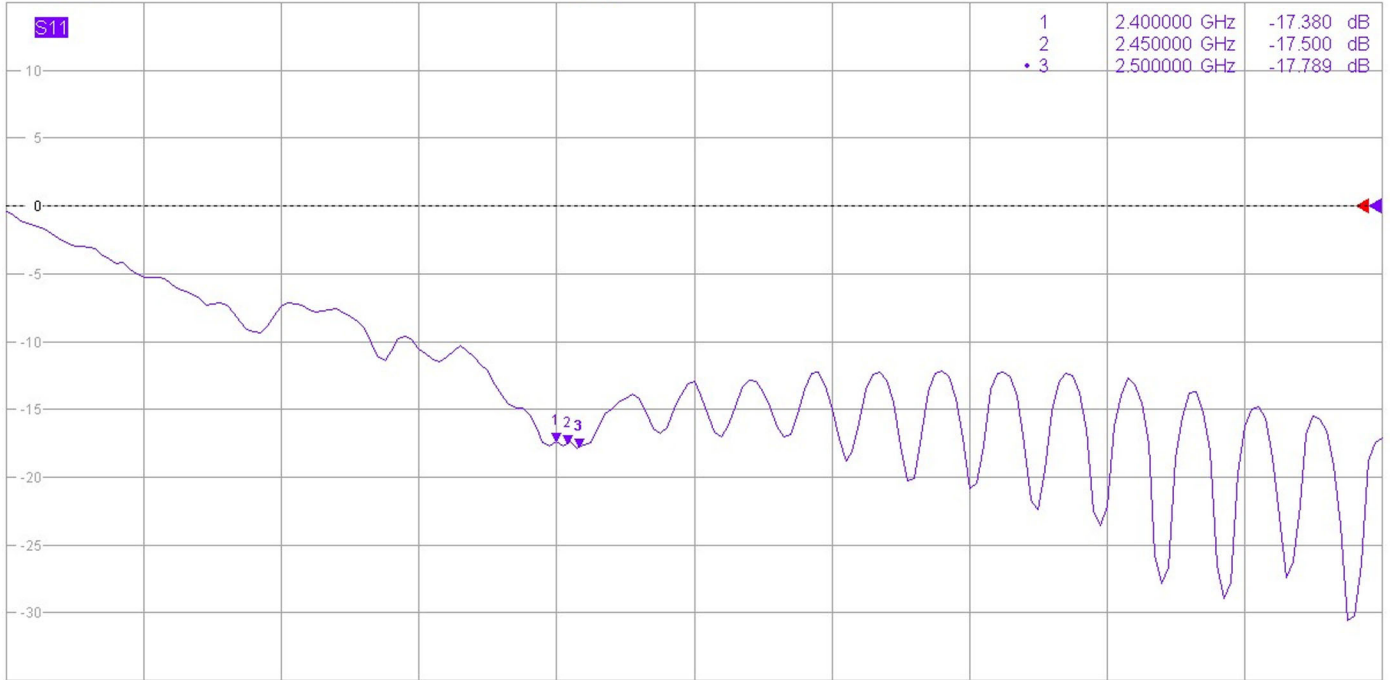

Trc1 S11 dB Mag 5 dB / Ref 0 dB Cal Smo Offs Mem2[Trc1] S11 dB Mag 5 dB / Ref 0 dB Invisible 1